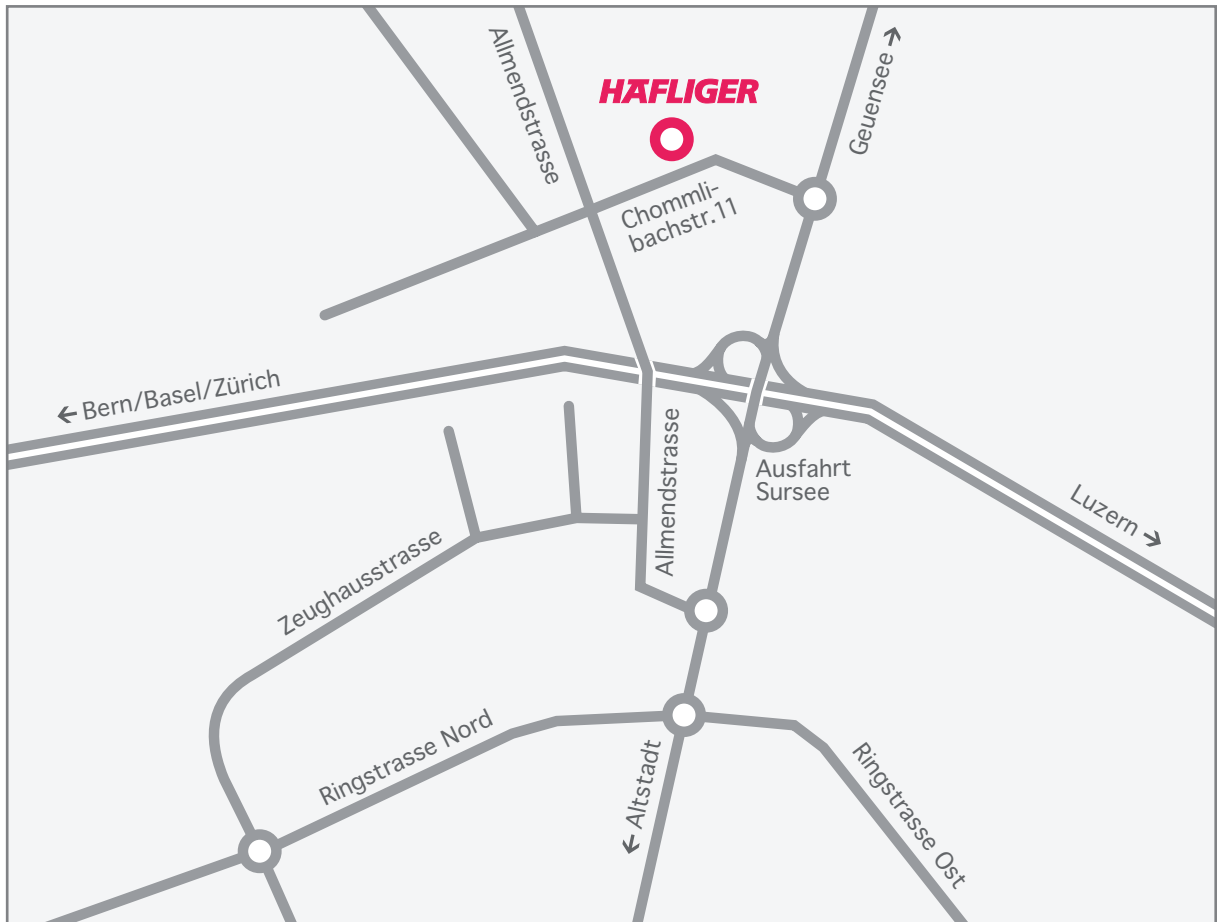

## Der Weg zu uns

**HÄFLIGER**

*...täglich unterwegs!*

**Anton Häfliger AG**  
Gütertransporte & Logistik  
Chommlibachstrasse 11  
CH-6210 Sursee

Tel. 041 925 85 25  
Fax 041 925 85 19  
[info@haefliger-sursee.ch](mailto:info@haefliger-sursee.ch)  
[www.haefliger-sursee.ch](http://www.haefliger-sursee.ch)