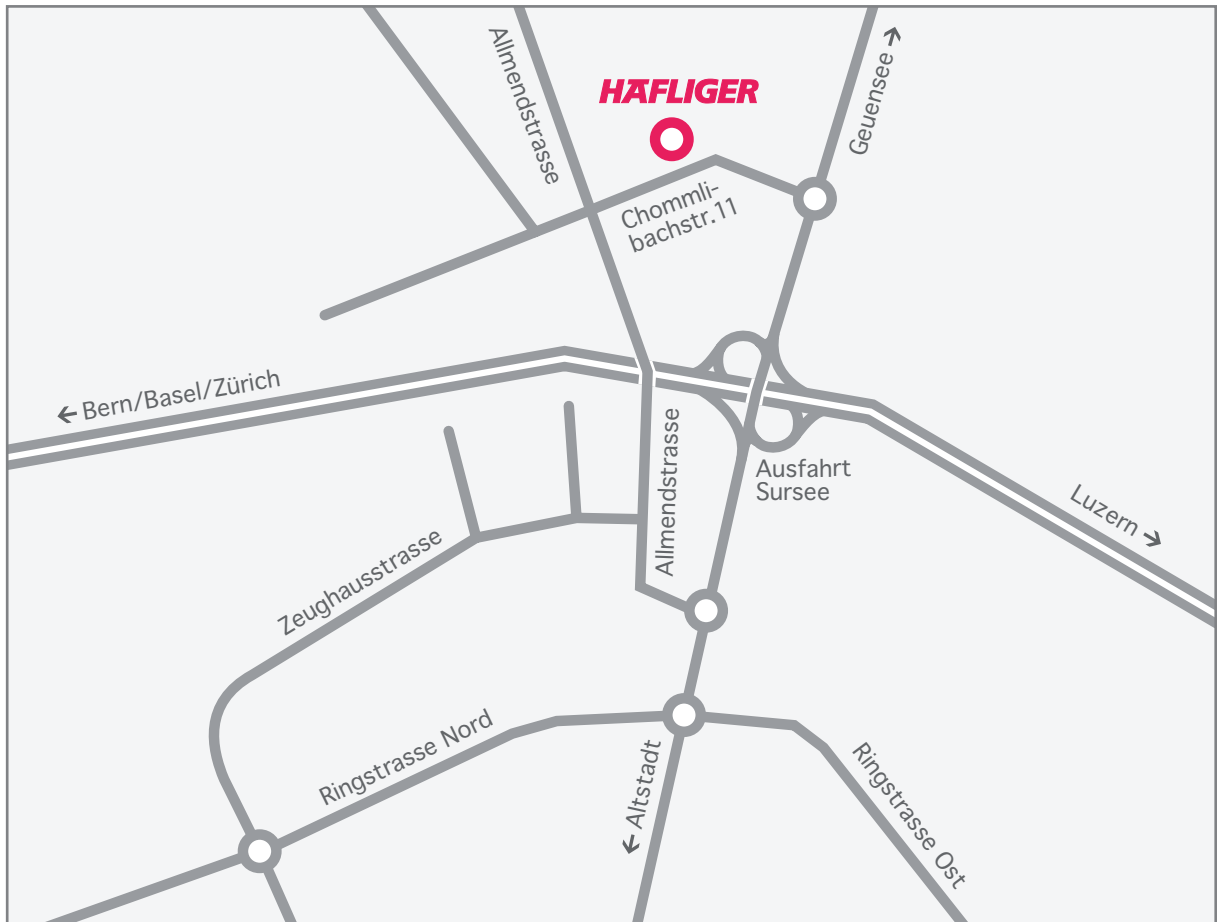

Der Weg zu uns

HÄFLIGER

...täglich unterwegs!

Anton Häfliger AG
Gütertransporte & Logistik
Chommlibachstrasse 11
CH-6210 Sursee

Tel. 041 925 85 25
Fax 041 925 85 19
info@haefliger-sursee.ch
www.haefliger-sursee.ch